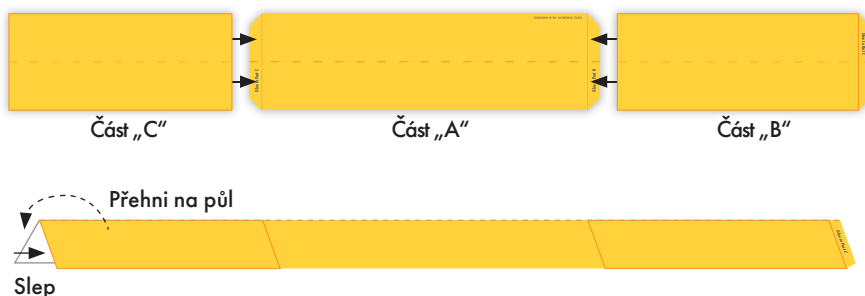

# 1.

VYTISKNI VŠECHNY  
DÍLY ČELENKY.

# 2.

VYSTŘIHNĚ VŠECHNY DÍLY.  
MŮŽEŠ SI JE DOZDOBIT  
POMOCÍ UHU GLITTER GLUE,  
NEBO SI NAMALOVAT A VYBARVIT  
ČELENKU PODLE SEBE.

# 3.

PŘILEP K SOBĚ ČÁSTI „A“, „B“ A „C“.  
POTÉ JE PŘEHNI NA PŮL PODÉL  
PŘERUŠOVANÉ ČÁRY A SLEP K SOBĚ.